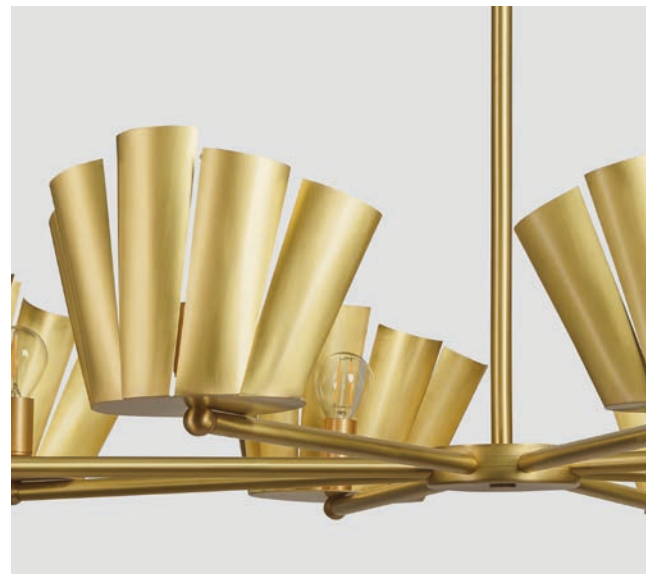

JEANNE

INTÉRIEUR - INDOOR

LUSTRE CHANDELIER

Un esprit « art nouveau » revisité pour ce lustre d'une grande sobriété. La lumière se niche derrière 8 palmes stylisées pour un subtil jeu d'ombres. Le lustre Jeanne se décline également en applique.

An 'Art Nouveau' spirit is revisited for this chandelier of great simplicity. The light is nestled behind 8 stylised leaves for a subtle shadow effect. The Jeanne chandelier is also available as a wall light.

Lustre Jeanne - Finition laiton brossé
Jeanne chandelier, brushed brass