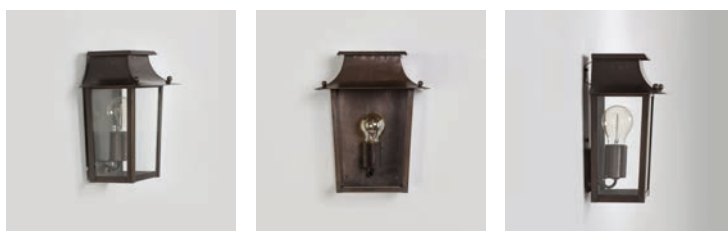

Applique Passy TGM - Finition vieux laiton
Passy wall lantern, XL size, antique brass

Applique Passy PM - Finition vieux laiton
Passy wall lantern, S size, antique brass