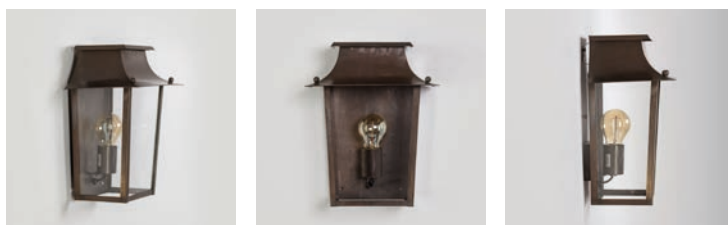

Applique Passy PM - Finition vieux laiton
Passy wall lantern, S size, antique brass

Applique Passy MM - Finition vieux laiton
Passy wall lantern, M size, antique brass