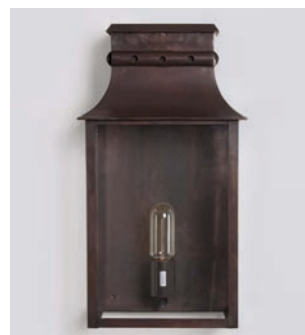

P.L.M.

APPLIQUE WALL LANTERN

Brotteaux ou la «box» contemporaine déclinée dans un grand nombre de formats pour animer les grands murs mais également le plus petits espaces. Le réflecteur dans le fond de la lanterne permet une réflexion de la lumière.

The Brotteaux Collection or the «contemporary box» comes in a wide variety of sizes to light up large walls or small spaces. The reflector on the back wall reflects the light.

Applique P.L.M. MM - Finition vieux zinc
 P.L.M. wall lantern, M size, aged zinc

Applique P.L.M. TPM - Finition vieux zinc
 P.L.M. wall lantern, XS size, aged zinc

Applique P.L.M. GM - Finition vieux fer rouillé
 P.L.M. wall lantern, L size, rust painting

Applique P.L.M. TGM - Finition vieux laiton
 P.L.M. wall lantern, XL size, antique brass

APPLIQUE
 WALL LANTERN

EXTÉRIEUR - OUTDOOR

DIMENSIONS / MEASUREMENTS

Taille Size	Reference	Hauteur Height (cm)	Largeur Width (cm)	Profondeur Depth (cm)	Diamètre Diameter (cm)	Ampoules Bulbs
TPM / XS	2134	28	12	11	-	1 x 40 w
MM / M	249	34	20	16	-	1 x 75 w
GM / L	229	41	22	18	-	1 x 75 w
TGM / XL	234	49	27	20	-	1 x 75 w