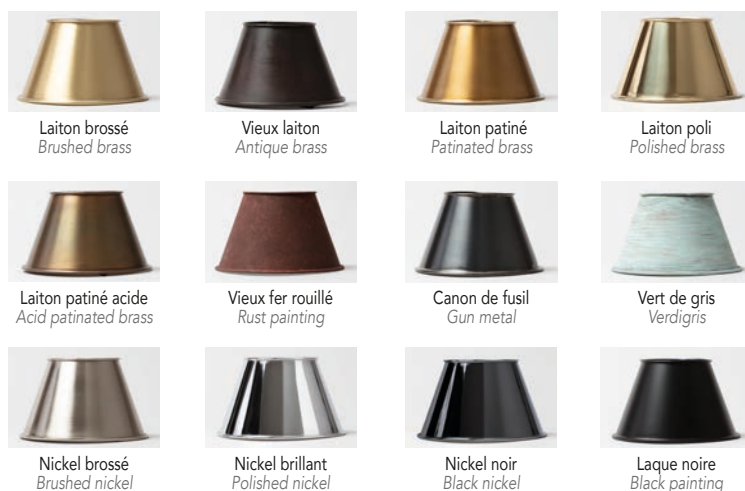

Fabriqué à la main en France
Handmade in France

Design Studio Lum'art
Designed by Studio Lum'art