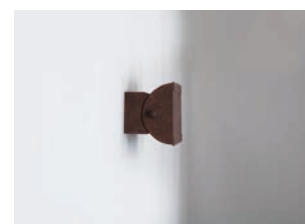

ISIS

APPLIQUE WALL LIGHT

Rampes d'éclairage à jouer horizontalement ou verticalement, Isis encadrera une tête de lit, rythmera un couloir. On la placera partout où l'espace est restreint pour un éclairage indirecte et orienté avec sa façade pivotante. Disponible avec un fronton métal ou grillage pour plus de luminosité.

Hung vertically or horizontally, the Isis wall lights can be used to frame a bed or create a pattern in a hallway. They are particularly ideal for areas where space is limited, creating indirect light. Their pivoting heads allow you to direct the light. Available with a metal or mesh front face for more light.

Applique Isis 19 cm - Finition laiton patiné acide
Isis wall light, 19 cm, acid patinated brass

Applique Isis 16 cm - Finition vieux fer rouillé
Isis wall light, 16 cm, rust painting

Applique Isis 19 cm - Finition laiton patiné acide
Isis wall light, 19 cm, acid patinated brass

Applique Isis 36 cm - Finition vert de gris
Isis wall light, 36 cm, verdigris

DIMENSIONS / MEASUREMENTS

Taille Size	Reference	Hauteur Height (cm)	Largeur Width (cm)	Profondeur Depth (cm)	Diamètre Diameter (cm)	Ampoules Bulbs
16 cm	3339	8	16	6	-	1 x 25 w
19 cm	3162	9	18	8	-	1 x 25 w
36 cm	3335/2	9	36	8	-	2 x 25 w