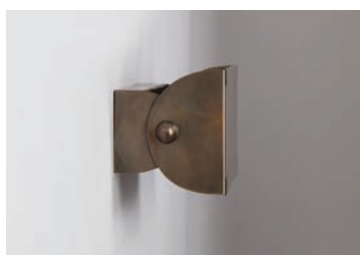

DIMENSIONS / MEASUREMENTS

Taille Size	Reference	Hauteur Height (cm)	Largeur Width (cm)	Profondeur Depth (cm)	Diamètre Diameter (cm)	Ampoules Bulbs
16 cm	3339	8	16	6	-	1 x 25 w
19 cm	3162	9	18	8	-	1 x 25 w
36 cm	3335/2	9	36	8	-	2 x 25 w

FINITIONS / FINISHES

Réalisées à la main, les patines peuvent varier d'un bain à l'autre, rendant chaque pièce unique.
Certaines patines continueront à évoluer au fil du temps.
*Finishes are handmade and may vary from one batch to another one.
Some finishes will keep evolving within the time.*

Matériaux : laiton ou zinc massif
Raw material: solid brass or solid zinc

Délais moyen : 5 semaines
Average lead time: 5 weeks

Normes : conformes aux normes
électriques locales (CE, UL ou autres)
Certifications: consistent with local
electrical standards (CE, UL or others)

Ampoules / Bulbs: E12 / E14
Classe 1 - IP20

Luminaire utilisable avec variateur
Dimmable lighting