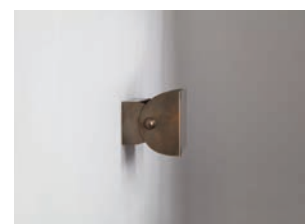

ISIS

APPLIQUE WALL LIGHT

Rampes d'éclairage à jouer horizontalement ou verticalement, Isis encadrera une tête de lit, rythmera un couloir. On la placera partout où l'espace est restreint pour un éclairage indirecte et orienté avec sa façade pivotante. Disponible avec un fronton métal ou grillage pour plus de luminosité.

Hung vertically or horizontally, the Isis wall lights can be used to frame a bed or create a pattern in a hallway. They are particularly ideal for areas where space is limited, creating indirect light. Their pivoting heads allow you to direct the light. Available with a metal or mesh front face for more light.

Applique Isis 19 cm - Finition laiton patiné acide
Isis wall light, 19 cm, acid patinated brass

Applique Isis 16 cm - Finition vieux fer rouillé
Isis wall light, 16 cm, rust painting

Applique Isis 19 cm - Finition laiton patiné acide
Isis wall light, 19 cm, acid patinated brass

Applique Isis 36 cm - Finition vert de gris
Isis wall light, 36 cm, verdigris

DIMENSIONS / MEASUREMENTS

Taille Size	Reference	Hauteur Height (cm)	Largeur Width (cm)	Profondeur Depth (cm)	Diamètre Diameter (cm)	Ampoules Bulbs
16 cm	3339	8	16	6	-	1 x 25 w
19 cm	3162	9	18	8	-	1 x 25 w
36 cm	3335/2	9	36	8	-	2 x 25 w