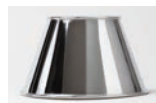

Nickel brillant
Polished nickel