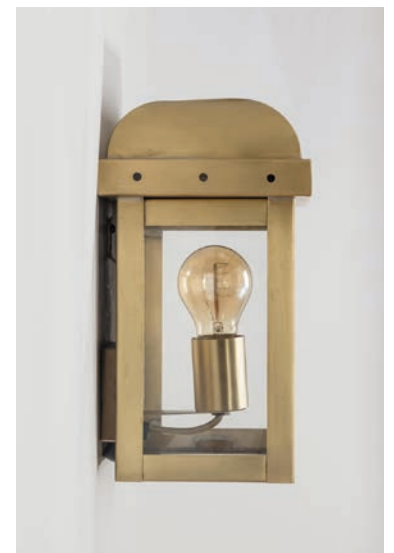

CAROLUS

EXTÉRIEUR - OUTDOOR

APPLIQUE WALL LANTERN

Clin d'œil à une période médiévale, l'applique Carolus est aussi à l'aise dans un contexte contemporain avec la verticalité de ses lignes et la sobriété de son design.

A nod to the Medieval period, the Carolus wall light, with its vertical lines and simple design, also fits into a contemporary setting.

Applique Carolus MM - Finition laiton brossé
Carolus wall lantern, M size, brushed brass

DIMENSIONS / MEASUREMENTS

Taille Size	Reference	Hauteur Height (cm)	Largeur Width (cm)	Profondeur Depth (cm)	Diamètre Diameter (cm)	Ampoules Bulbs
MM / M	276	28	24	16	-	1 x 75 w

FINITIONS / FINISHES

Réalisées à la main, les patines peuvent varier d'un bain à l'autre, rendant chaque pièce unique.
 Certaines patines continueront à évoluer au fil du temps.
*Finishes are handmade and may vary from one batch to another one.
 Some finishes will keep evolving within the time.*

Ampoules / Bulbs: E26 / E27
 Classe 1 - IP23

Luminaire utilisable avec variateur
Dimmable lighting

Fabriqué à la main en France
Handmade in France

Entreprise
 du Patrimoine
 Vivant
 L'excellence
 des savoir-faire
 français