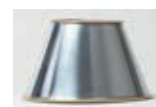

Applique Coursive - Finition vieux zinc
Coursive wall light, aged zinc

Zinc poli
Polished zinc