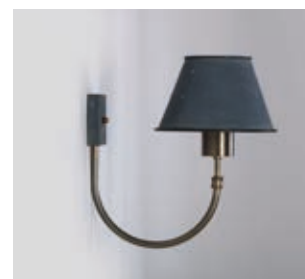

BERMUDES

APPLIQUE WALL LIGHT

Chaque modèle de la collection Bermudes, applique, lampe et lampadaire, associe fluidité des lignes et signature de l'abat-jour en zinc ou laiton massif. Réglables en hauteur, c'est finalement la patine choisie qui permettra de l'associer à un intérieur classique ou plutôt contemporain.

Each style of the Bermudes Collection - wall light, table lamp or floor lamp - combines a fluidity of design with the signature zinc or solid brass lampshade. Adjustable in height, it is the finish chosen that will allow you to match it with a classic or contemporary décor.

Applique Bermudes MM - Finition vieux zinc
 Bermudes wall light, M size, aged zinc

Applique Bermudes GM - Finition vieux laiton
 Bermudes wall light, L size, antique brass

DIMENSIONS / MEASUREMENTS

Taille Size	Reference	Hauteur Height (cm)	Largeur Width (cm)	Profondeur Depth (cm)	Diamètre Diameter (cm)	Ampoules Bulbs
MM / M	3163	26	-	25	15	1 x 60 w
GM / L	3460	140/165	-	25	18	1 x 60 w