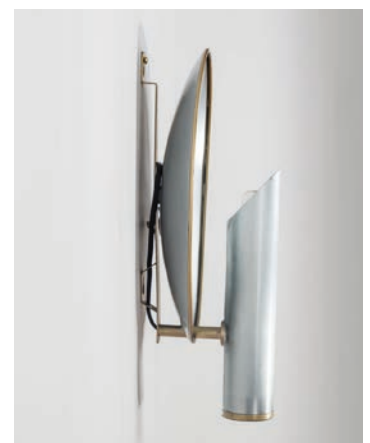

# 1805

INTÉRIEUR - INDOOR

## APPLIQUE WALL LIGHT

L'applique 1805 se joue de la lumière, elle ré interprète le jeu des chandelles qui, au XVIII<sup>ème</sup> siècle, se reflétaient dans le miroir devant lequel elles étaient placées. Une applique qui trouvera sa place aussi bien dans un univers contemporain que dans un intérieur classique.

*The 1805 wall light produces a play of light; it is a reinterpretation of the one produced by an 18<sup>th</sup> century mirror wall sconce. It works just as well in a contemporary décor as in a classic one.*

Applique 1805 - Finition laiton poli/canon de fusil  
 1805 wall light, polished brass/gun metal

Applique 1805 - Finition zinc brossé  
 1805 wall light, brush zinc

DIMENSIONS / MEASUREMENTS

Taille Size	Reference	Hauteur Height (cm)	Largeur Width (cm)	Profondeur Depth (cm)	Diamètre Diameter (cm)	Ampoules Bulbs
-	3304	36	21	13	-	1 x 60 w