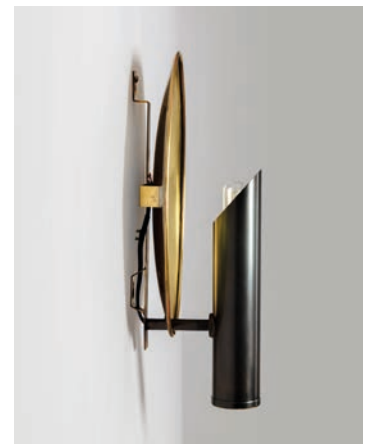

## APPLIQUE WALL LIGHT

L'applique 1805 se joue de la lumière, elle ré interprète le jeu des chandelles qui, au XVIII<sup>ème</sup> siècle, se reflétaient dans le miroir devant lequel elles étaient placées. Une applique qui trouvera sa place aussi bien dans un univers contemporain que dans un intérieur classique.

*The 1805 wall light produces a play of light; it is a reinterpretation of the one produced by an 18<sup>th</sup> century mirror wall sconce. It works just as well in a contemporary décor as in a classic one.*

Applique 1805 - Finition laiton poli/canon de fusil  
 1805 wall light, polished brass/gun metal

Applique 1805 - Finition zinc brossé  
 1805 wall light, brush zinc

DIMENSIONS / MEASUREMENTS

Taille Size	Reference	Hauteur Height (cm)	Largeur Width (cm)	Profondeur Depth (cm)	Diamètre Diameter (cm)	Ampoules Bulbs
-	3304	36	21	13	-	1 x 60 w