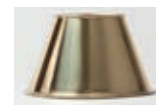

Laiton poli
Polished brass