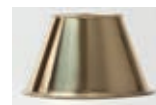

Laiton poli
Polished brass