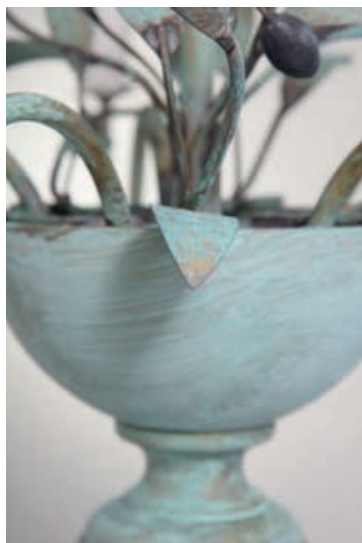

DIMENSIONS / MEASUREMENTS

Taille Size	Reference	Hauteur Height (cm)	Largeur Width (cm)	Profondeur Depth (cm)	Diamètre Diameter (cm)	Ampoules Bulbs
-	5201/5	40	-	-	65	5 x 40 w

Dimensions hors chaîne / Measurements without the chain

Ce lustre est livré avec chaîne et pavillon. / Chandelier delivered with chain and ceiling cup.

FINITIONS / FINISHES

Réalisées à la main, les patines peuvent varier d'un bain à l'autre, rendant chaque pièce unique.
Certaines patines continueront à évoluer au fil du temps.
Finishes are handmade and may vary from one batch to another one.
Some finishes will keep evolving within the time.

Matériaux : laiton massif
Raw material: solid brass

Délais moyen : 5 semaines
Average lead time: 5 weeks

Normes : conformes aux normes
électriques locales (CE, UL ou autres)
Certifications: consistent with local
electrical standards (CE, UL or others)

Ampoules / Bulbs: E12 / E14
Classe 1 - IP20

Luminaire utilisable avec variateur
Dimmable lighting

Fabriqué à la main en France
Handmade in France

Design Studio Lum'art
Designed by Studio Lum'art

Dans le même design
In the same design