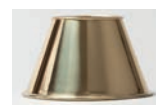

Laiton poli
Polished brass