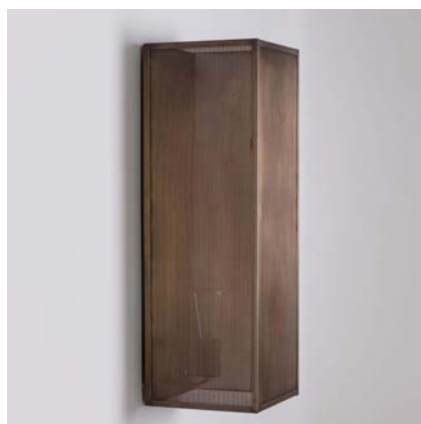

## APPLIQUE WALL LIGHT

Applique ou suspension, la collection Léman tourne autour du laiton micro perforé qui diffuse une lumière tamisée et subtile. Également disponible en spot de sol, section carrée ou section ronde, cette fois-ci en laiton ou zinc, à disposer le long d'un mur ou au pied d'une colonne pour un éclairage indirect du plus bel effet.

*The Léman wall light or pendant light's design revolves around micro-perforated brass, which casts a soft and subtle glow. Also available as square or round uplights made out of brass or zinc that can be placed along a wall or at the foot of a column for an indirect and beautiful lighting effect.*

Applique Leman 60 cm - Finition laiton patiné acide  
Leman wall light, 60 cm, acid patinated brass

DIMENSIONS / MEASUREMENTS

Taille Size	Reference	Hauteur Height (cm)	Largeur Width (cm)	Profondeur Depth (cm)	Diamètre Diameter (cm)	Ampoules Bulbs
60 cm	3468	60	20	22	-	1 x 60 w