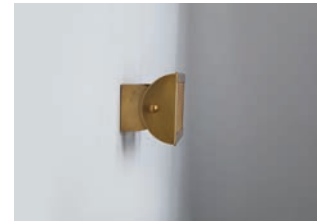

## APPLIQUE WALL LIGHT

Rampes d'éclairage à jouer horizontalement ou verticalement, Isis encadrera une tête de lit, rythmera un couloir. On la placera partout où l'espace est restreint pour un éclairage indirect et orienté avec sa façade pivotante. Disponible avec un fronton métal ou grillage pour plus de luminosité.

*Hung vertically or horizontally, the Isis wall lights can be used to frame a bed or create a pattern in a hallway. They are particularly ideal for areas where space is limited, creating indirect light. Their pivoting heads allow you to direct the light. Available with a metal or mesh front face for more light.*

Applique Isis Grille 19 cm - Finition zinc patiné  
 Isis Grille wall light, 19 cm, patinated zinc

Applique Isis Grille 16 cm - Finition laiton patiné  
 Isis Grille wall light, 16 cm, patinated brass

Applique Isis Grille 19 cm - Finition zinc patiné  
 Isis Grille wall light, 19 cm, patinated zinc

Applique Isis Grille 36 cm - Finition zinc brossé  
 Isis Grille wall light, 36 cm, brushed zinc

DIMENSIONS / MEASUREMENTS

Taille Size	Reference	Hauteur Height (cm)	Largeur Width (cm)	Profondeur Depth (cm)	Diamètre Diameter (cm)	Ampoules Bulbs
16 cm	3339	8	16	6	-	1 x 25 w
19 cm	3161	9	18	8	-	1 x 25 w
36 cm	3335/2	9	36	8	-	2 x 25 w