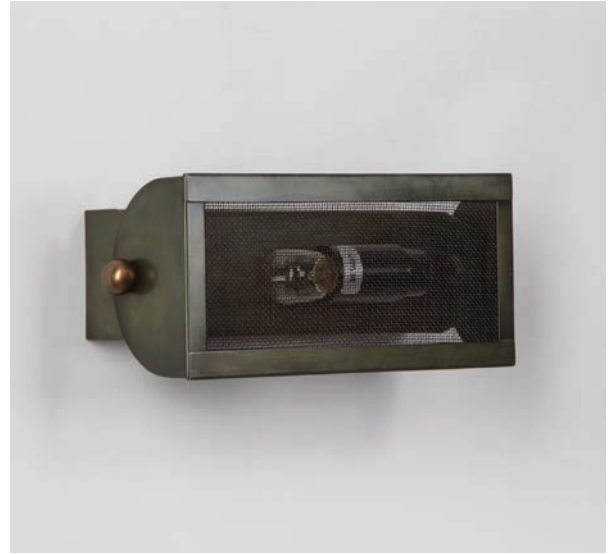

## APPLIQUE WALL LIGHT

Rampes d'éclairage à jouer horizontalement ou verticalement, Isis encadrera une tête de lit, rythmera un couloir. On la placera partout où l'espace est restreint pour un éclairage indirect et orienté avec sa façade pivotante. Disponible avec un fronton métal ou grillage pour plus de luminosité.

*Hung vertically or horizontally, the Isis wall lights can be used to frame a bed or create a pattern in a hallway. They are particularly ideal for areas where space is limited, creating indirect light. Their pivoting heads allow you to direct the light. Available with a metal or mesh front face for more light.*

Applique Isis Grille 19 cm - Finition zinc patiné  
 Isis Grille wall light, 19 cm, patinated zinc

Applique Isis Grille 16 cm - Finition laiton patiné  
 Isis Grille wall light, 16 cm, patinated brass

Applique Isis Grille 19 cm - Finition zinc patiné  
 Isis Grille wall light, 19 cm, patinated zinc

Applique Isis Grille 36 cm - Finition zinc brossé  
 Isis Grille wall light, 36 cm, brushed zinc

DIMENSIONS / MEASUREMENTS

Taille Size	Reference	Hauteur Height (cm)	Largeur Width (cm)	Profondeur Depth (cm)	Diamètre Diameter (cm)	Ampoules Bulbs
16 cm	3339	8	16	6	-	1 x 25 w
19 cm	3161	9	18	8	-	1 x 25 w
36 cm	3335/2	9	36	8	-	2 x 25 w