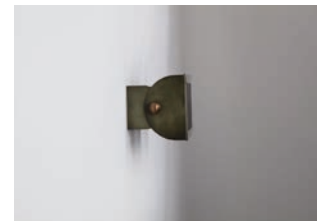

## APPLIQUE WALL LIGHT

Rampes d'éclairage à jouer horizontalement ou verticalement, Isis encadrera une tête de lit, rythmera un couloir. On la placera partout où l'espace est restreint pour un éclairage indirect et orienté avec sa façade pivotante. Disponible avec un fronton métal ou grillage pour plus de luminosité.

*Hung vertically or horizontally, the Isis wall lights can be used to frame a bed or create a pattern in a hallway. They are particularly ideal for areas where space is limited, creating indirect light. Their pivoting heads allow you to direct the light. Available with a metal or mesh front face for more light.*

Applique Isis Grille 19 cm - Finition zinc patiné  
 Isis Grille wall light, 19 cm, patinated zinc

Applique Isis Grille 16 cm - Finition laiton patiné  
 Isis Grille wall light, 16 cm, patinated brass

Applique Isis Grille 19 cm - Finition zinc patiné  
 Isis Grille wall light, 19 cm, patinated zinc

Applique Isis Grille 36 cm - Finition zinc brossé  
 Isis Grille wall light, 36 cm, brushed zinc

DIMENSIONS / MEASUREMENTS

Taille Size	Reference	Hauteur Height (cm)	Largeur Width (cm)	Profondeur Depth (cm)	Diamètre Diameter (cm)	Ampoules Bulbs
16 cm	3339	8	16	6	-	1 x 25 w
19 cm	3161	9	18	8	-	1 x 25 w
36 cm	3335/2	9	36	8	-	2 x 25 w