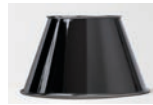

Nickel noir
Black nickel